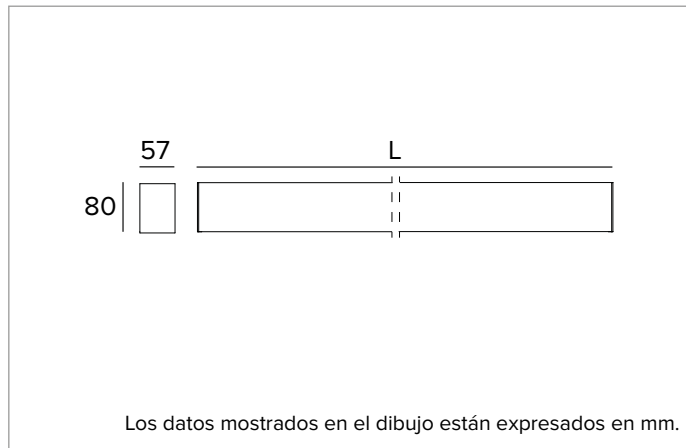

T029BY930ELDB | LOGICO EASY Stand Alone 57 - UGR16

Luminaria lineal de LED stand alone para instalaciones a plafón o en suspensión

	3000K	H(m)	D1(m)	D2(m)	Emax(lx)		
	Ra90	76°	58°				
Fixture Power	47W	1	1.55	1.10	1328		
Source Flux	4088lm	2	3.10	2.20	332		
Fixture Flux	4088lm	3	4.65	3.30	148		
Efficacy	87lm/W	4	6.20	4.40	83		
6000760	Imax=380cd/klm	Imax	1552cd	5	7.75	5.49	53

LÁMPARA

LED Engine constituido por tarjetas lineales Ra90.

Clase de eficiencia energética: D, E

Potencia nominal: 30W

Flujo nominal: 4088lm

Índice de reproducción cromática: 90

Rf: 92

Rg: 101

Cuerpo de aluminio extruido pintado de sección 57mm y tapas finales de policarbonato. Pantalla superior de cierre de policarbonato traslúcido.

Color y acabado: Negro

Dimensiones: L=1472mm

Peso: 4,12Kg

Versión: LINEAL